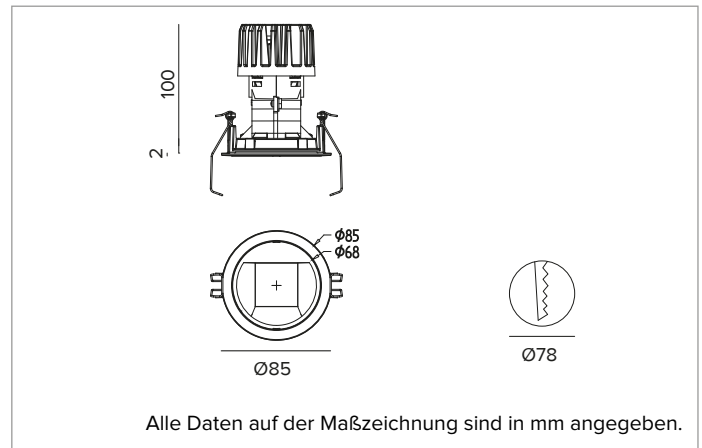

## LED-Einbau-Downlight als Trim-Version

	2700K	H(m)	D1(m)	D2(m)	Emax(lx)		
	Ra90	42°	73°				
Fixture Power	13W	1	0.83	1.56	822		
Source Flux	1507lm	2	1.65	3.11	205		
Fixture Flux	913lm	3	2.48	4.67	91		
Efficacy	68lm/W	4	3.31	6.23	51		
TS1393	Imax=625cd/klm	Imax	941cd	5	4.13	7.78	33